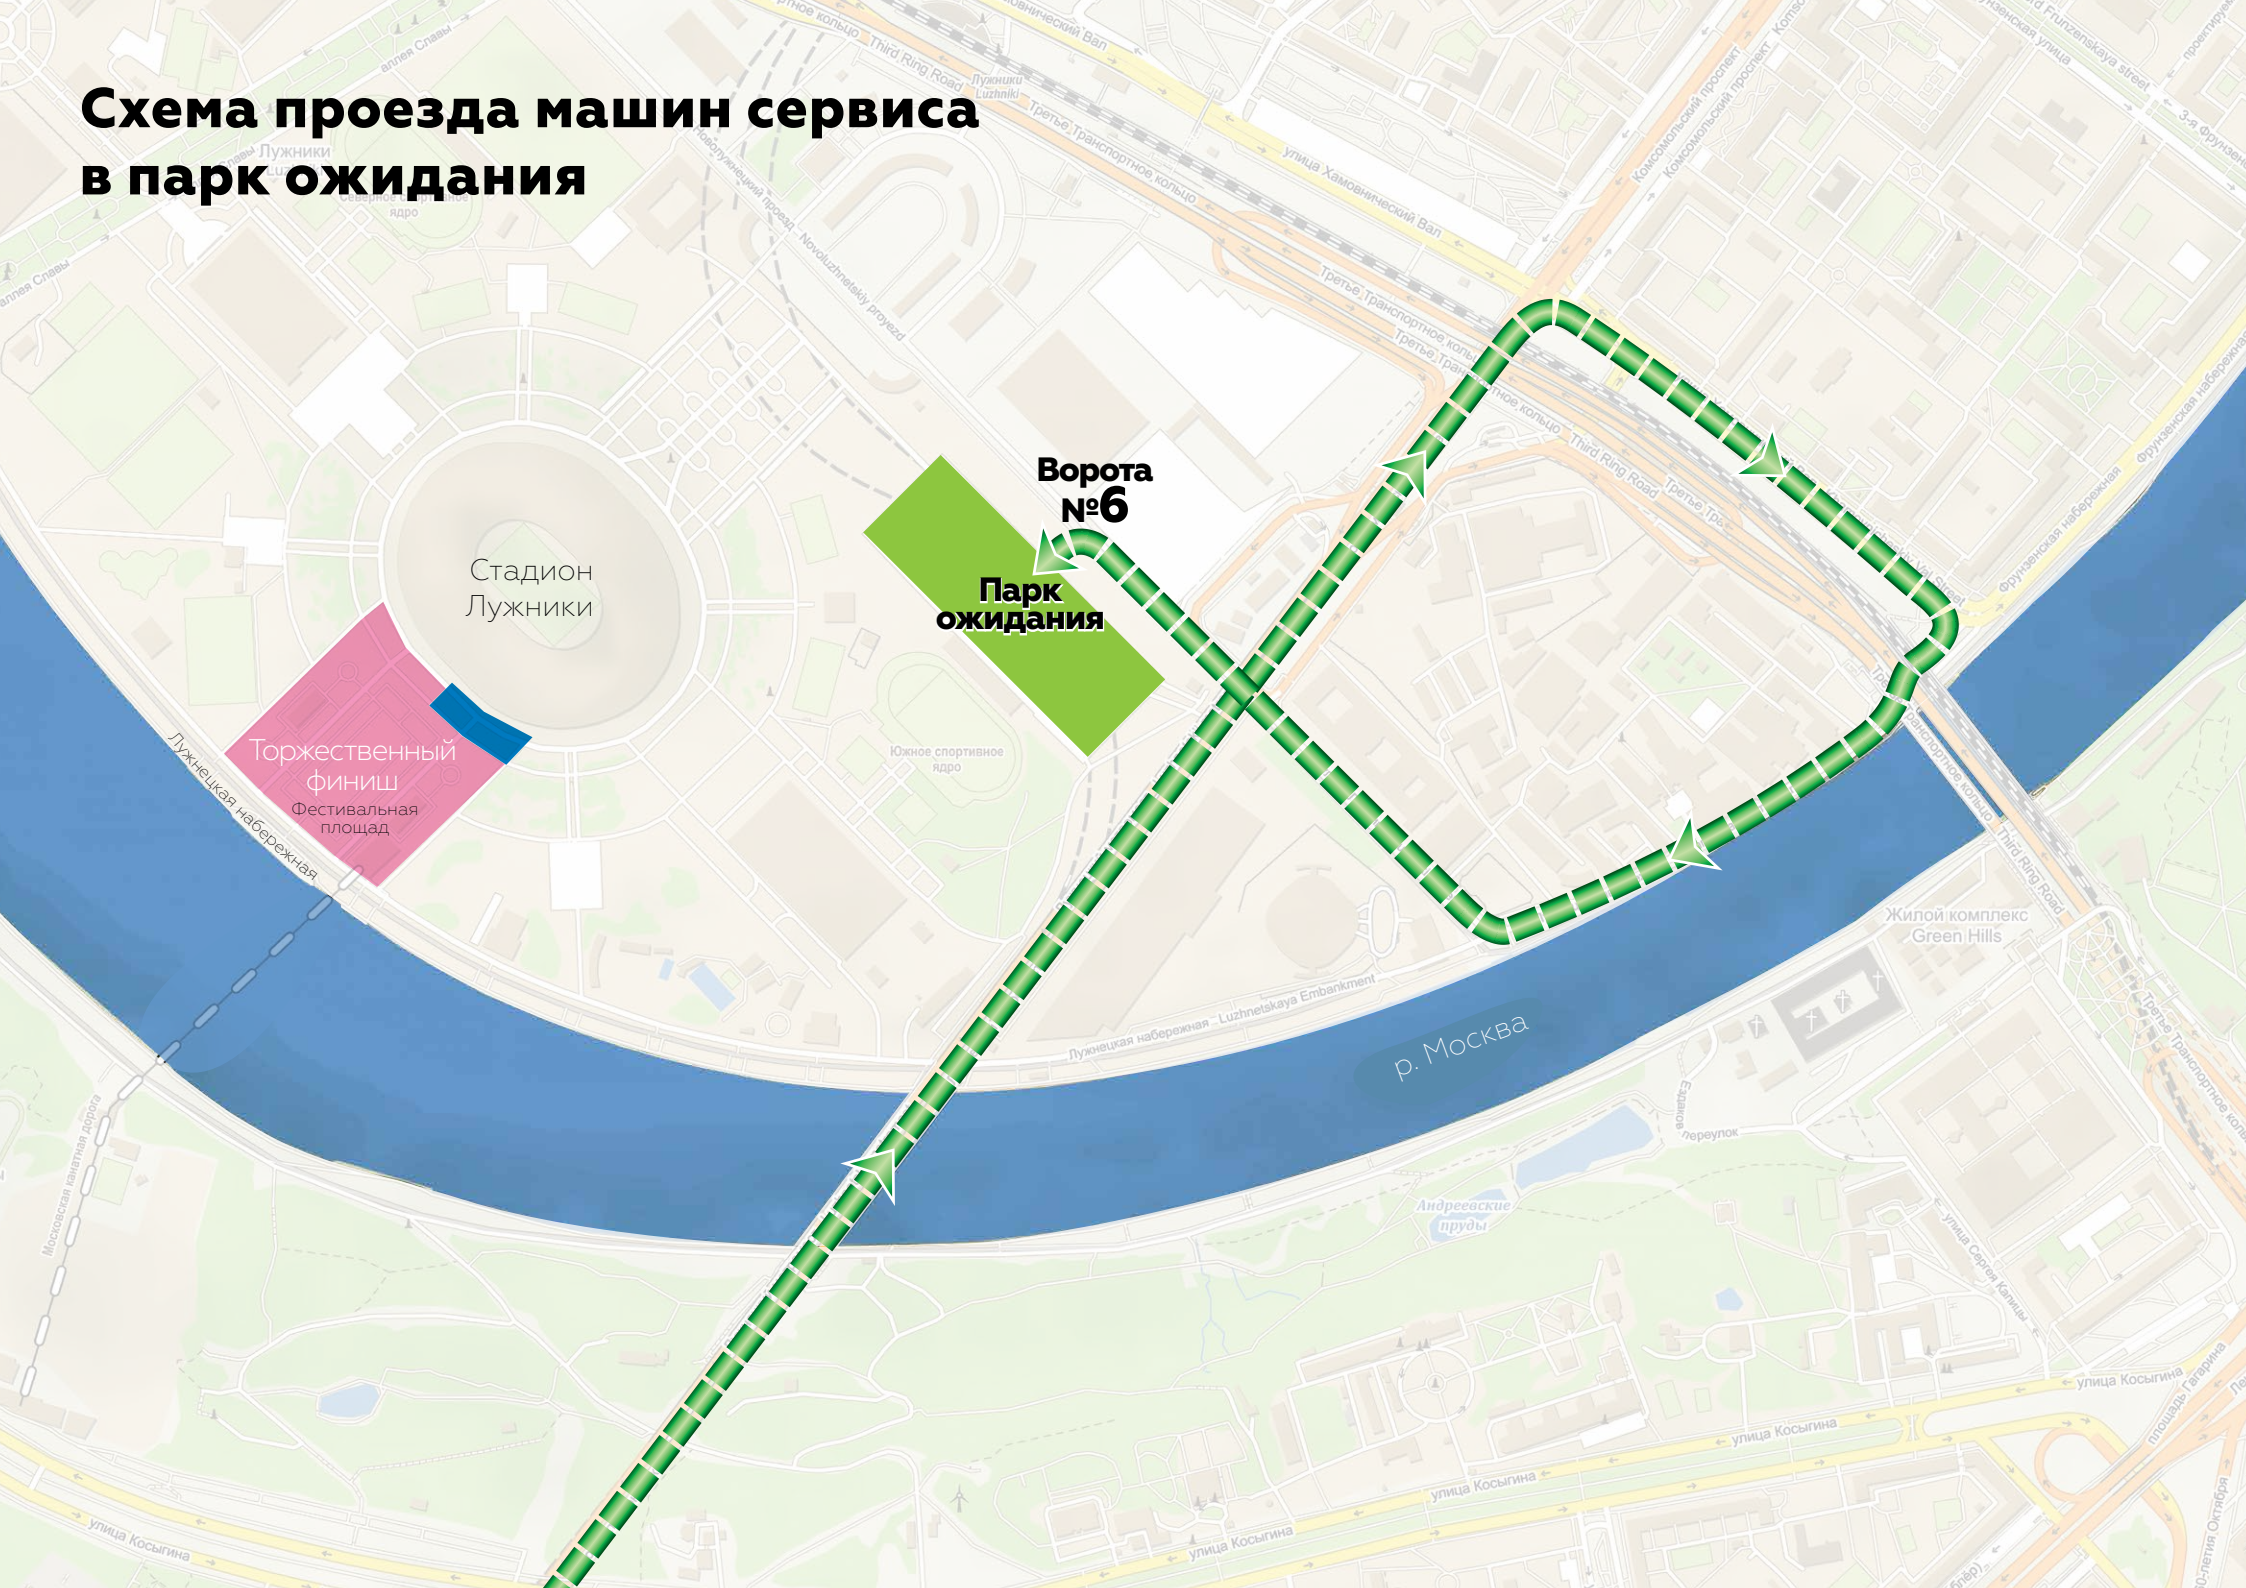

Схема проезда машин сервиса в парк ожидания

Стадион
Лужники

Торжественный
финиш
Фестивальная
площадь

Ворота
№6
Парк
ожидания

р. Москва

Жилой комплекс
Green Hills

Андреевские
пруды

улица Косыгина

улица Косыгина

улица Косыгина

улица Косыгина

улица Косыгина

аллея Славы

Лужники

Третье Транспортное кольцо

улица Хамовнический Вал

улица Хамовнический Вал

Косовский проспект

улица Фунтзская

3-я Фрунзенская

Московская канатная дорога

Лужнецкая набережная

Южное спортивное ядро

Лужнецкая набережная - Luzhnetskaya Embankment

Екатерининский лереулок

улица Сергея Калмыкова

Третье Транспортное кольцо

площадь Талерима

улица Октября