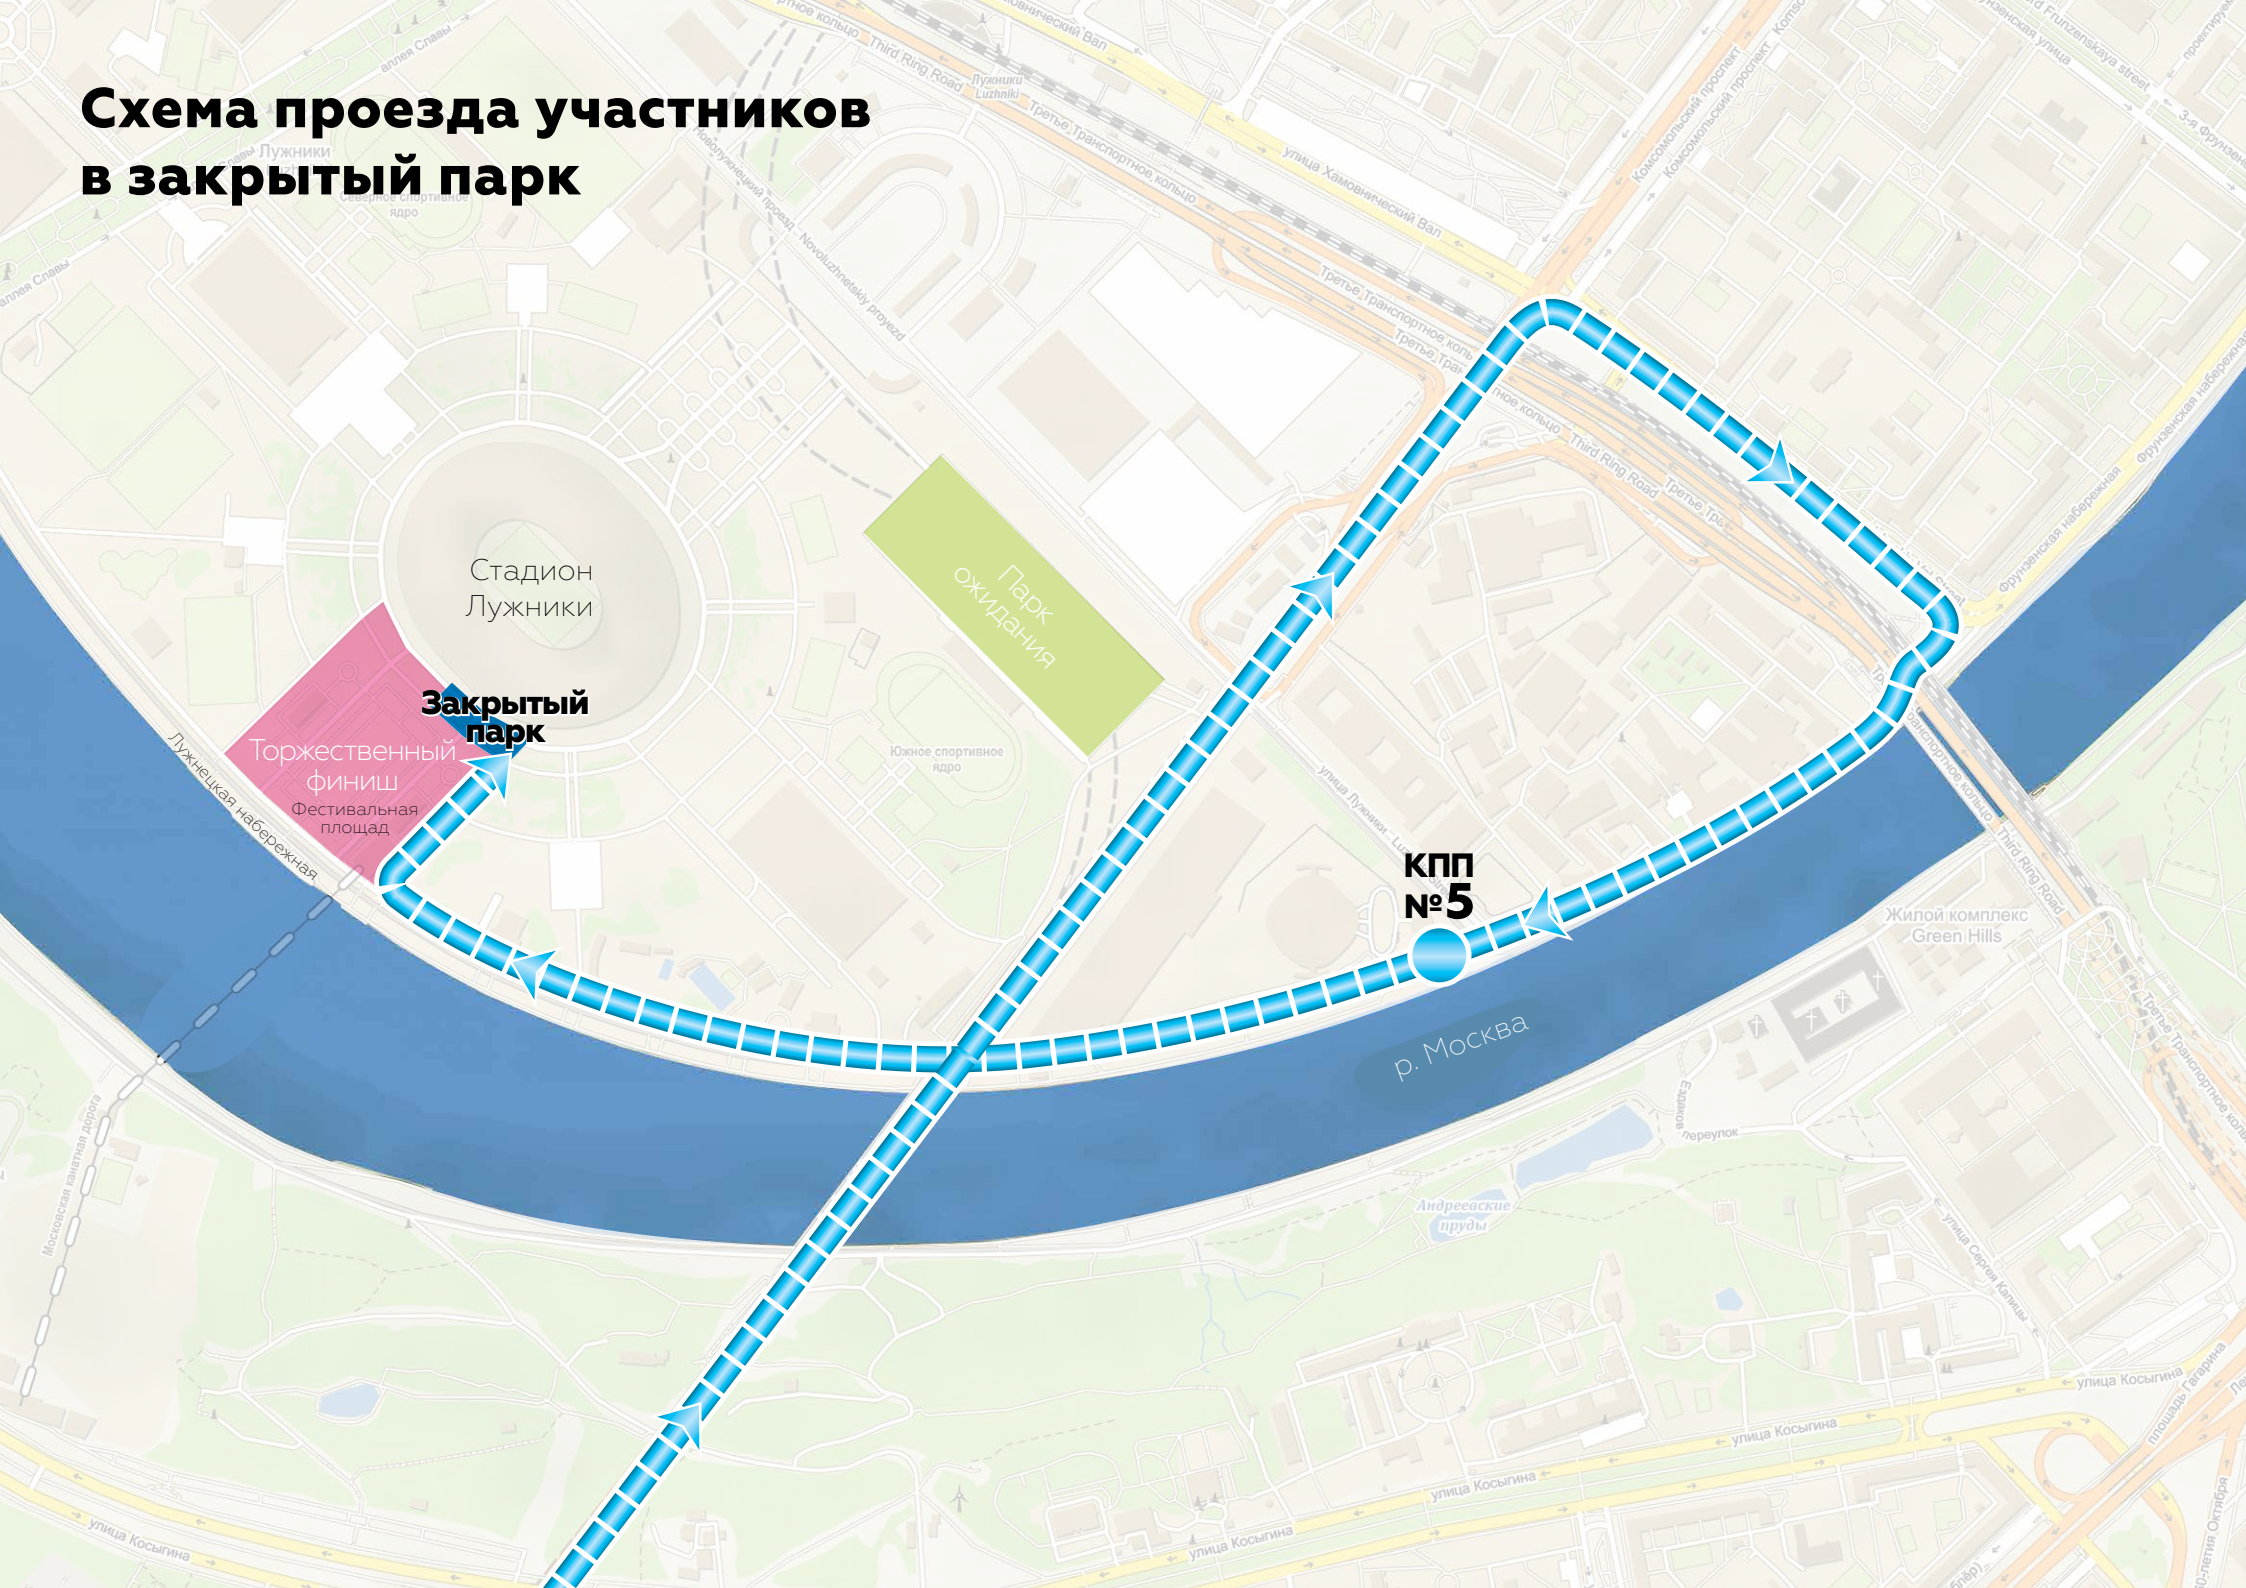

# Схема проезда участников в закрытый парк

Стадион  
Лужники

**Закрытый  
парк**

Торжественный  
финиш  
Фестивальная  
площадь

Парк  
ожидания

**КПП  
№5**

р. Москва

Жилой комплекс  
Green Hills

улица Косыгина

улица Косыгина

улица Косыгина

улица Косыгина

улица Косыгина

улица Косыгина

улица Косыгина

улица Косыгина